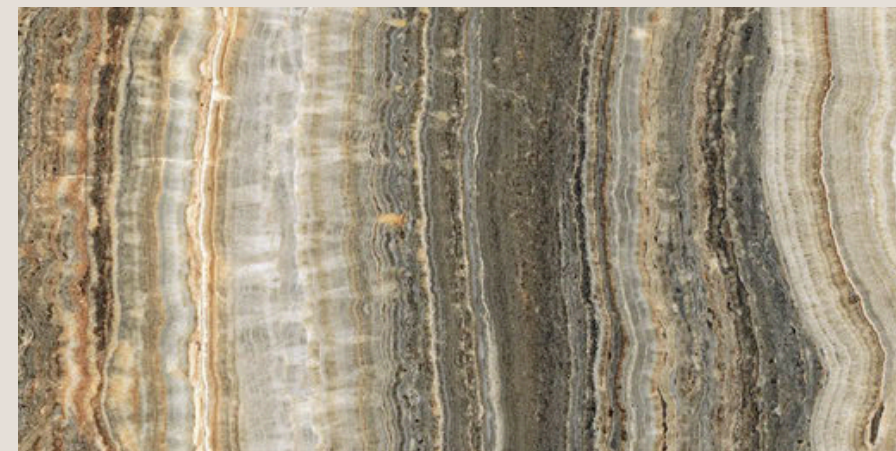

## **VLOERTEGEL**

*Florim  
Cotton naturale  
60 x 60cm*