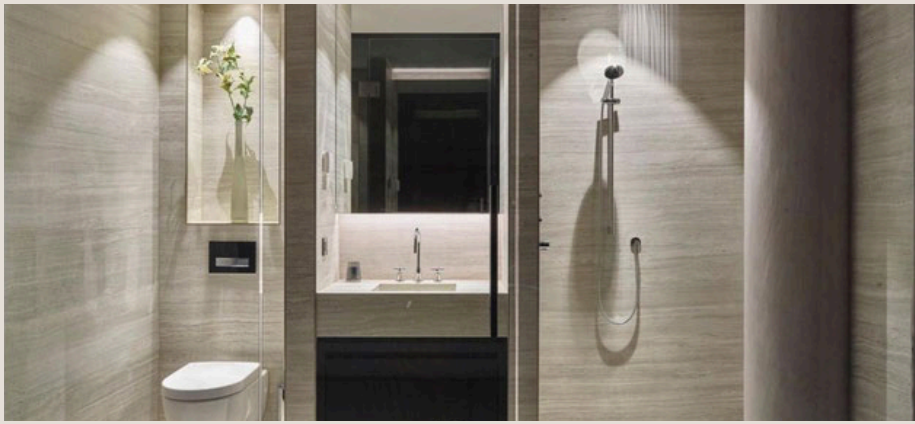

Uw dromen en
wensen zijn ons
startpunt

Contact

- ☎ [0416-274747](tel:0416-274747)
- 📍 Bevrijdingsweg 2
  5171 PS Kaatsheuvel
- ✉ kaatsheuvel@tki.nl

HIGH-END INTERIEUR SPECIALIST

Zorgen dat u zich thuis voelt begint bij het leren kennen van uw eisen en wensen. Zo werken wij nauw met u samen om uw droomhuis te creëren.