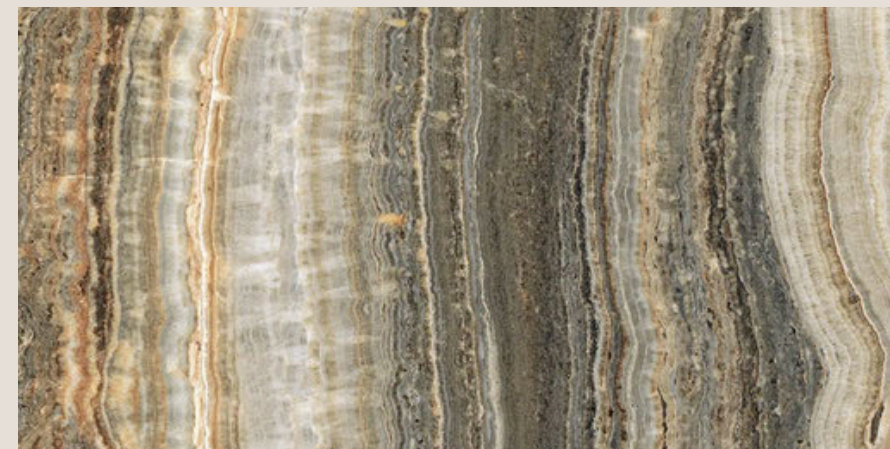

WANDTEGEL

*Florim
Eccentric luxe caramel
30 x 60cm*