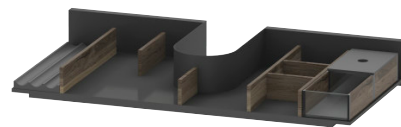

UV9821
Inrichtingssysteem
(optie)