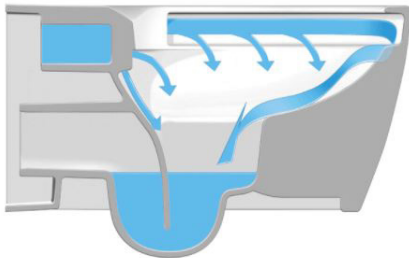

### \* FreshStart

Voor het eerst zijn wastafelmengkranen verkrijgbaar met de functie "FreshStart". In eerste instantie stroomt alleen koud water in de middelste stand. Pas als de gebruiker de hendel bewust naar links beweegt, wordt warm water toegevoegd. De energie-intensieve bereiding van warm water beperkt zich tot situaties waarin het werkelijk nodig is.

### Geen spoelrand:

hygiënisch, efficiënt, eenvoudig te reinigen  
De open spoelrand zorgt ervoor dat het water op een nieuwe manier door de pot stroomt, zodat zelfs bij kleine waterhoeveelheden perfecte en hygiënisch optimale spoelresultaten zijn gegarandeerd. Dankzij de open en eenvoudig bereikbare rand kunt u de pot bijzonder eenvoudig schoon houden, wat de schoonmaaktijden sterk reduceert.