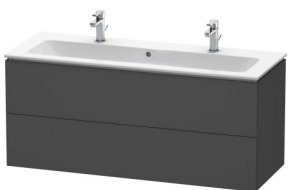

49 Grafiet mat